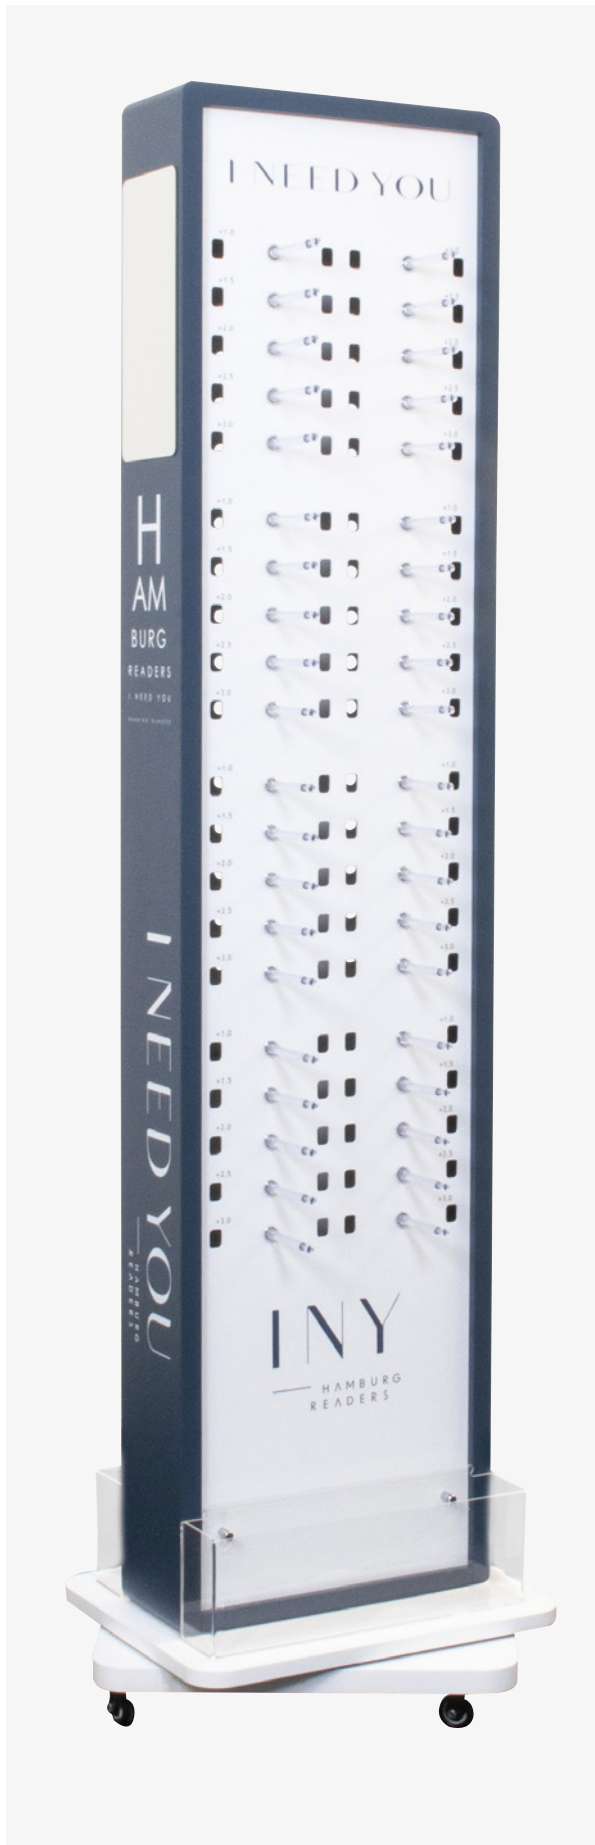

TOWER D80SIS

130 2941 | 45,6 X 175 X 37 CM

Drehbares Standdisplay für 80 Lesebrillen und Etuis. Dioptrienführung für schnelle Orientierung, zwei integrierte Spiegel und seitliche Lesetafeln. Auf Rollen mit Radbremse.

Rotating floor display for 80 ready readers and pouches. Dioptre guide for a quick customer orientation, two integrated mirrors and acuity charts on the side. Mobile with wheel lock.

Roterend vloerdisplay voor 80 kant-en-klare leesbrillen en etuis. Dioptriegids voor een snelle klantoriëntatie, twee geïntegreerde spiegels en scherpte grafieken aan de zijkant. Mobiel met wielblokkering.