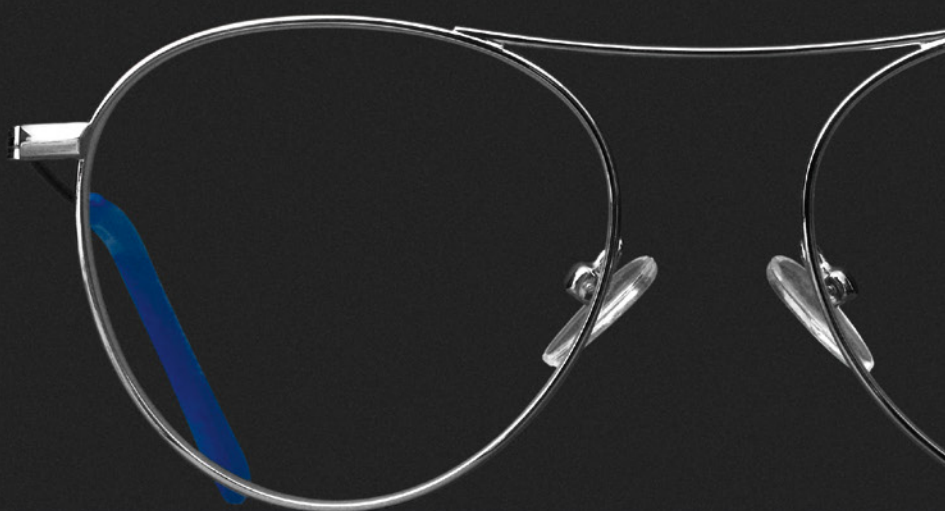

ANTHRACITE G60300

HAVANA G60400

DYLAN – G70000